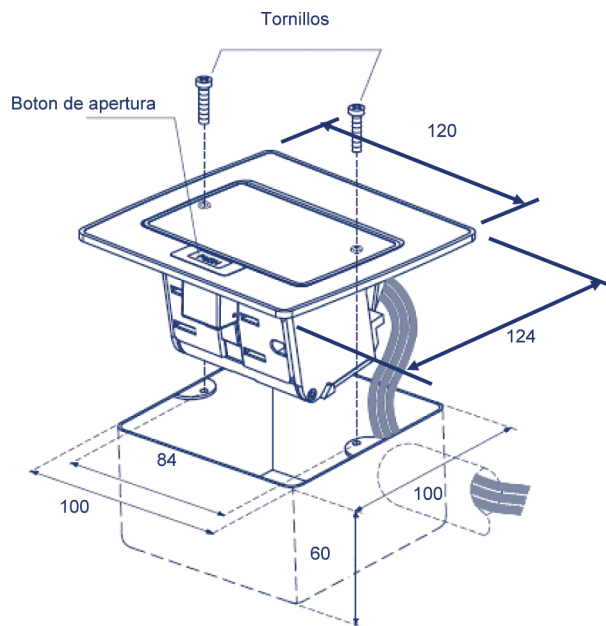

thelecom THMCPD
Caja de Piso Rectangular con 6 puertos

Descripción

- Caja de datos para equipo de telecomunicaciones y cómputo
- Color : acero inoxidable
- Medidas: Largo 12.4 cm x Ancho 12 cm x Alto 7.2 cm
- Peso de caja: 0.828 kg
- Presentación comercial:
 - Caja Rectángular (incluye instructivo, caja metálica y 2 tornillos de fijación)

* Acotaciones en mm

**CAJA DE PISO RECTANGULAR
CON 6 PUERTOS**

Materiales

- Acabados en acero inoxidable stainless steel 304